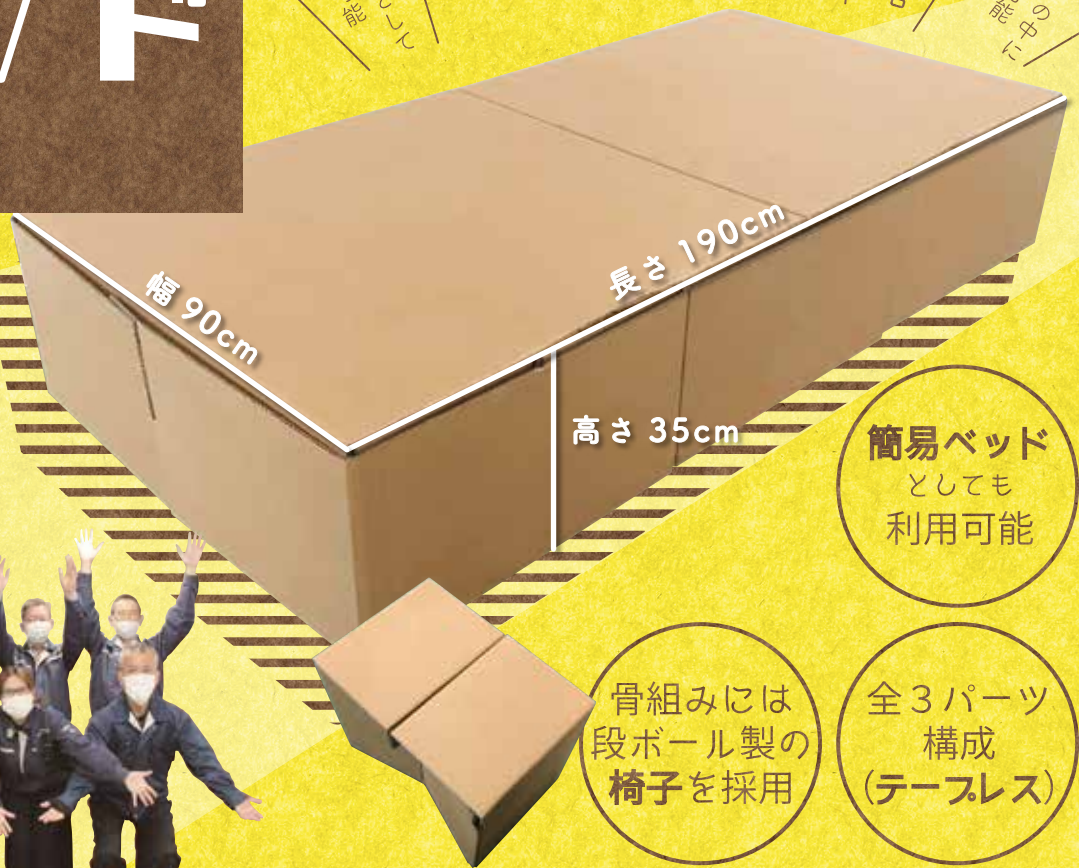

段ボール製ベッド  
災害・避難所用

# 段ボール ベッド

## Corrugated Cardboard Bed

使用後は  
処分も簡単

椅子や  
踏み台  
にも  
使える

段ボールの  
再利用

一般的な  
仕様よりも  
耐久性に優れる

簡易ベッド  
としても  
利用可能

骨組みには  
段ボール製の  
椅子を採用

全3パーツ  
構成  
(テーブルス)

ベッド組み立て後サイズ：幅 90cm × 長さ 190cm × 高さ 35cm  
梱包時サイズ：縦約 30cm × 横 91cm × 高さ 67.5cm  
重さ(外装箱込み)：約 10kg

空気の層があるため、暖かく、低体温症の防止になる

床からの飛沫感染リスクを低減できる

足音や振動が伝わりづらくなることで睡眠の質を改善できる

使い捨て可能で、簡易ベッドよりもコストが抑えられる

株式会社 志村製函所

各種段ボール・紙器製造